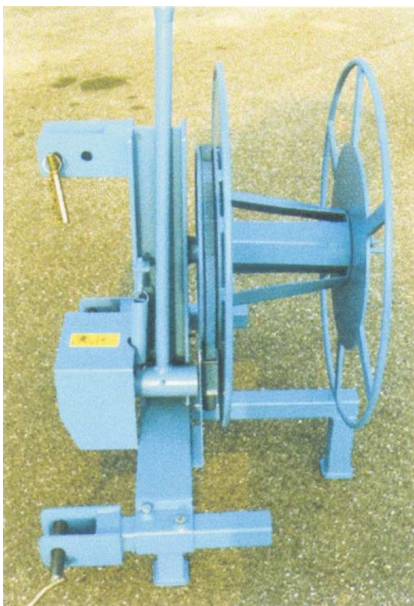

## Drahtaufwickler (mechanisch)

- ⇒ **Drahtaufwickler mit konischer Trommel**
- ⇒ **Rückwand der Trommel leicht abnehmbar**
- ⇒ **automatische Abschaltung**
- ⇒ **Anbau an Dreipunktaufhängung**
- ⇒ **Antrieb über Zapfwelle**
- ⇒ **auch für Heftschnüre einsetzbar**