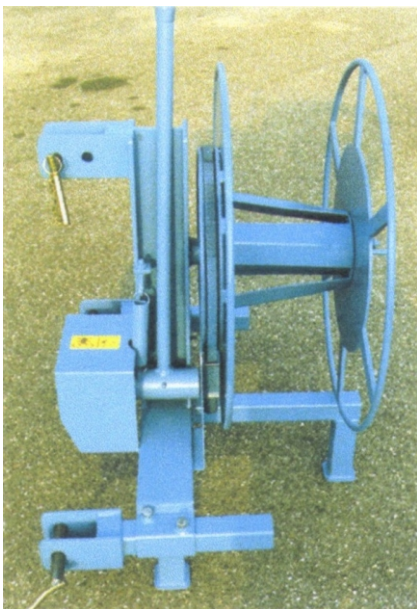

Drahtaufwickler (mechanisch)

- ⇒ **Drahtaufwickler mit konischer Trommel**
- ⇒ **Rückwand der Trommel leicht abnehmbar**
- ⇒ **automatische Abschaltung**
- ⇒ **Anbau an Dreipunktaufhängung**
- ⇒ **Antrieb über Zapfwelle**
- ⇒ **auch für Heftschnüre einsetzbar**